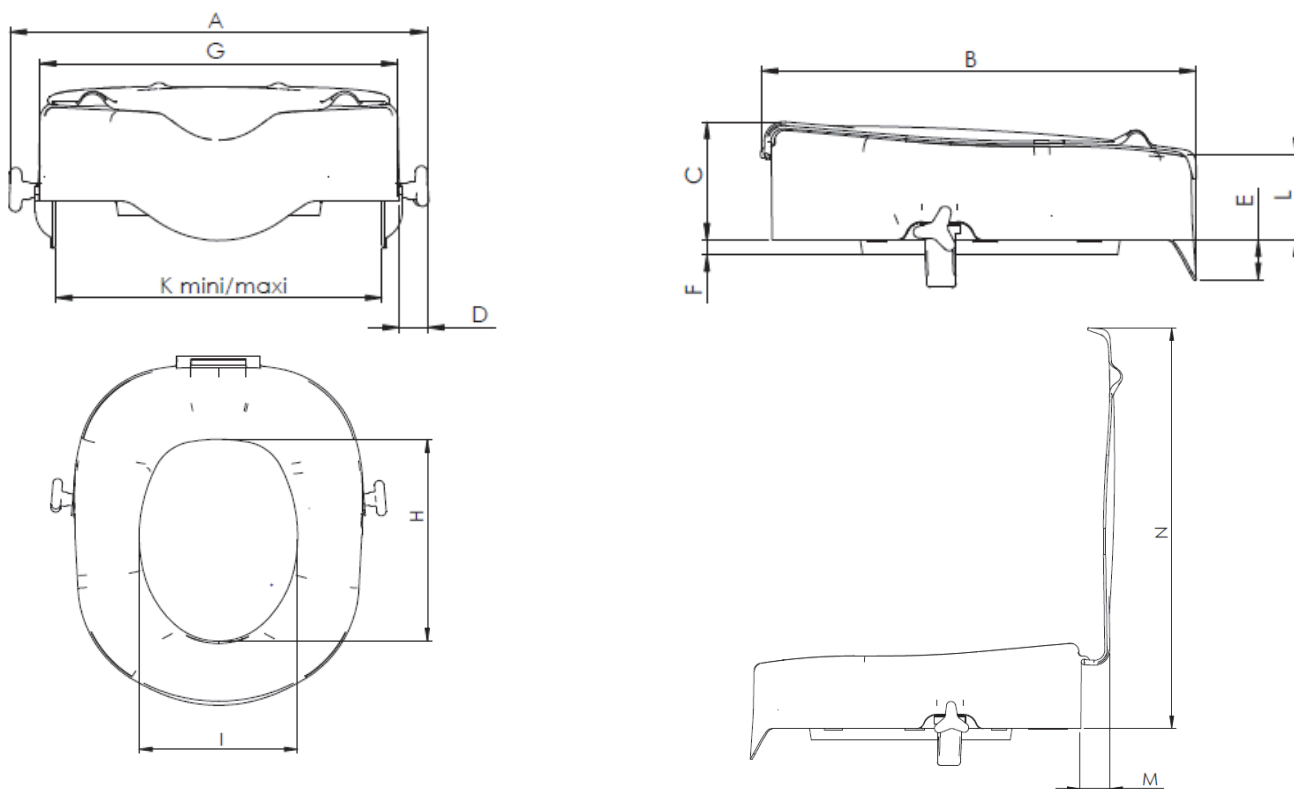

### Popis:

- Rozměry: 43 x 44,5 cm
- Maximální hmotnost při použití: 180 kg

### Balení:

- Individuální box o velikosti 43 x 44,5 x 19,5cm

Odkaz	Výška (cm)	Čistá hmotnost (kg)	Celková hmotnost (kg)
9.7207	7	0,9	1,3
9.7207C	7,5	1,2	1,6
9.7210	10	1	1,4
9.7210C	10,5	1,35	1,75
9.7213	13	1,15	1,55
9.7213C	13,5	1,5	1,9
9.7215	15	1,3	1,7
9.7215C	15,5	1,6	2

**ROZMĚRY V CM**

	9.7207	9.7207C	9.7210	9.7210C	9.7213	9.7213C	9.7215	9.7215C
A	43	43	43	43	43	43	43	43
B	44	44	44	44	44	44	44	44
C	7	7,5	10	10,5	13	13,5	15	15,5
D	3	3	3	3	3	3	3	3
E	4	4	4	4	4	4	4	4
F	1,5	1,5	1,5	1,5	1,5	1,5	1,5	1,5
G	35	35	35	35	35	35	35	35
H	26	26	26	26	26	26	26	26
I	20,5	20,5	20,5	20,5	20,5	20,5	20,5	20,5
K mini/maxi	32/42	32/42	32/42	32/42	32/42	32/42	32/42	32/42
L	6	6,5	9	9,5	11	11,5	13	13,5
M	-	4	-	4	-	4	-	4
N	-	48	-	52	-	54	-	56