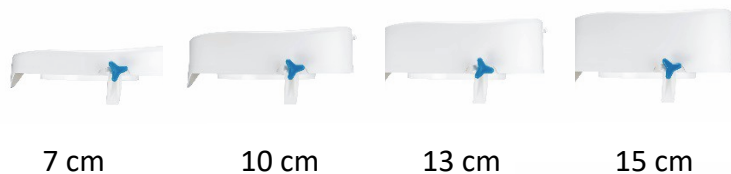

## Série ergonomických zvýšených toaletních sedátek

Odkaz	Popis
9.7207	Rehotec zvýšené toaletní sedátko 7cm
9.7207C	Rehotec zvýšené toaletní sedátko 7cm s poklopem
9.7210	Rehotec zvýšené toaletní sedátko 10cm
9.7210C	Rehotec zvýšené toaletní sedátko 10cm s poklopem
9.7213	Rehotec zvýšené toaletní sedátko 13cm
9.7213C	Rehotec zvýšené toaletní sedátko 13cm s poklopem
9.7215	Rehotec zvýšené toaletní sedátko 15cm
9.7215C	Rehotec zvýšené toaletní sedátko 15cm s poklopem

7 cm

10 cm

13 cm

15 cm

### Výhody:

- Pohodlná a ergonomická:
  - obecný 3 ° sklon sedátka odpovídá přirozené poloze pánve,
  - oblý horní profil odpovídá anatomickému tvaru,
  - velká dosedací plocha vepředu i vzadu díky zvláštnímu profilu,
  - ergonomická kolečka pro snadnější manipulaci
- Denní použití:
  - Velké výřezy vepředu i vzadu pro snadnější otírání
  - Otevření poklopu bez nutnosti dotknout se sedátka
  - Možnost sedět na sedátku se sklopeným poklopem
- Hygienický design produktu:
  - bez vnější drsnosti,
  - snadné čištění:
  - dovnitř neproniknou kapaliny.

### Popis:

- Rozměry: 43 x 44,5 cm
- Maximální hmotnost při použití: 180 kg