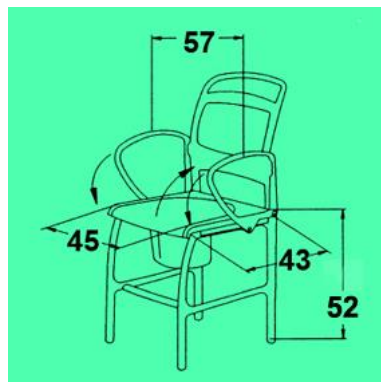

ORTOSERVIS

Ronkova 13/353, 180 00 Praha 8

☎ 266313652 📠 266313652-11

VITA MAXIMA

Návod k použití
toaletní a sprchovací židle
KIEL / KÖLN

Popis židle

Toaletní a sprchovací židle Kiel i Köln jsou určeny pro usnadnění hygienických potřeb uživatele. Obě židle jsou obdobné konstrukce, pouze s tím rozdílem, že židle Kiel má navíc možnost výškového nastavení sedáku od země. Toaletní židle je vybavena plastovou nádobou, přičemž dvoudílný sedák umožňuje vyjmutí nádoby jak zezadu, tak shora. Obě židle jsou konstruovány tak, že po vyjmutí nádoby lze postavit nad jakoukoliv běžnou klozetovou mísu a využívat ji pouze jako oporu pro vstávání z toalety. Konstrukce vozíku a použité materiály dále umožňují její využití v mokřém prostředí. Po odejmutí ozdobného krytu sedačky a vyjmutí toaletní nádoby lze velmi snadno provést všechny základní hygienické úkony včetně sprchování. Židle není vhodná pro dlouhodobé sezení.

Rozměry židlí jsou následující:

KIEL

KÖLN

Hmotnost: 11 kg, nosnost: max 130 kg

Výrobce: REBOTEC Rehabilitationsmittel GmbH, Artlandstrasse 57-59,
D49610 Quackenbruck

Komponenty

ZÁDOVÁ OPĚRKA

Zádová opěrka je celoplastová, je opatřena otvory, které umožňují protékání vody ale i prodyšnost. Zádovou opěrku lze opatřit (s doplankem)

SEDÁK A NÁDOBA

Sedačka je tvořena dvěma díly. Spodním dílem a vrchní tvarovanou deskou s otvorem. Tento otvor je dále překryt ozdobným, vyměkčeným krytem. Nádoba je zavěšena ve spodní části sedačky a je možno ji vyjmout zezadu. Po zvednutí horního dílu sedačky je možno nádobu vyjmout i směrem nahoru. Nádoba je opatřena víkem a uchem. Před použitím je nutno odstranit víko a ozdobný kryt sedáku.