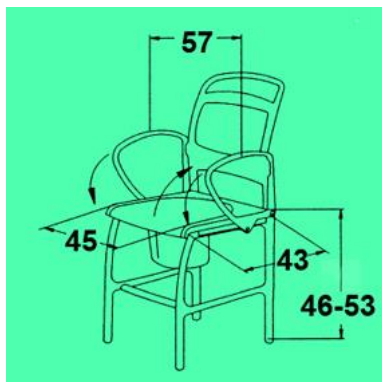

ORTOSERVIS

Ronkova 13/353, 180 00 Praha 8

☎ 266313652 📠 266313652-11

VITA MAXIMA

Návod k použití
toaletní a sprchovací židle
KIEL / KÖLN

Popis židle

Toaletní a sprchovací židle Kiel i Köln jsou určeny pro usnadnění hygienických potřeb uživatele. Obě židle jsou obdobné konstrukce, pouze s tím rozdílem, že židle Kiel má navíc možnost výškového nastavení sedáku od země. Toaletní židle je vybavena plastovou nádobou, přičemž dvoudílný sedák umožňuje vyjmutí nádoby jak zezadu, tak shora. Obě židle jsou konstruovány tak, že po vyjmutí nádoby lze postavit nad jakoukoliv běžnou klozetovou mísu a využívat ji pouze jako oporu pro vstávání z toalety. Konstrukce vozíku a použité materiály dále umožňují její využití v mokřém prostředí. Po odejmutí ozdobného krytu sedačky a vyjmutí toaletní nádoby lze velmi snadno provést všechny základní hygienické úkony včetně sprchování. Židle není vhodná pro dlouhodobé sezení.

Rozměry židlí jsou následující:

KIEL

KÖLN

Hmotnost: 11 kg, nosnost: max 130 kg

Výrobce: REBOTEC Rehabilitationsmittel GmbH, Artlandstrasse 57-59,
D49610 Quackenbruck

Komponenty

ZÁDOVÁ OPĚRKA

Zádová opěrka je celoplastová, je opatřena otvory, které umožňují protékání vody ale i prodyšnost. Zádovou opěrku lze opatřit (s doplankem)

SEDÁK A NÁDOBA

Sedačka je tvořena dvěma díly. Spodním dílem a vrchní tvarovanou deskou s otvorem. Tento otvor je dále překryt ozdobným, vyměkčeným krytem. Nádoba je zavěšena ve spodní části sedačky a je možno ji vyjmout zezadu. Po zvednutí horního dílu sedačky je možno nádobu vyjmout i směrem nahoru. Nádoba je opatřena víkem a uchem. Před použitím je nutno odstranit víko a ozdobný kryt sedáku.